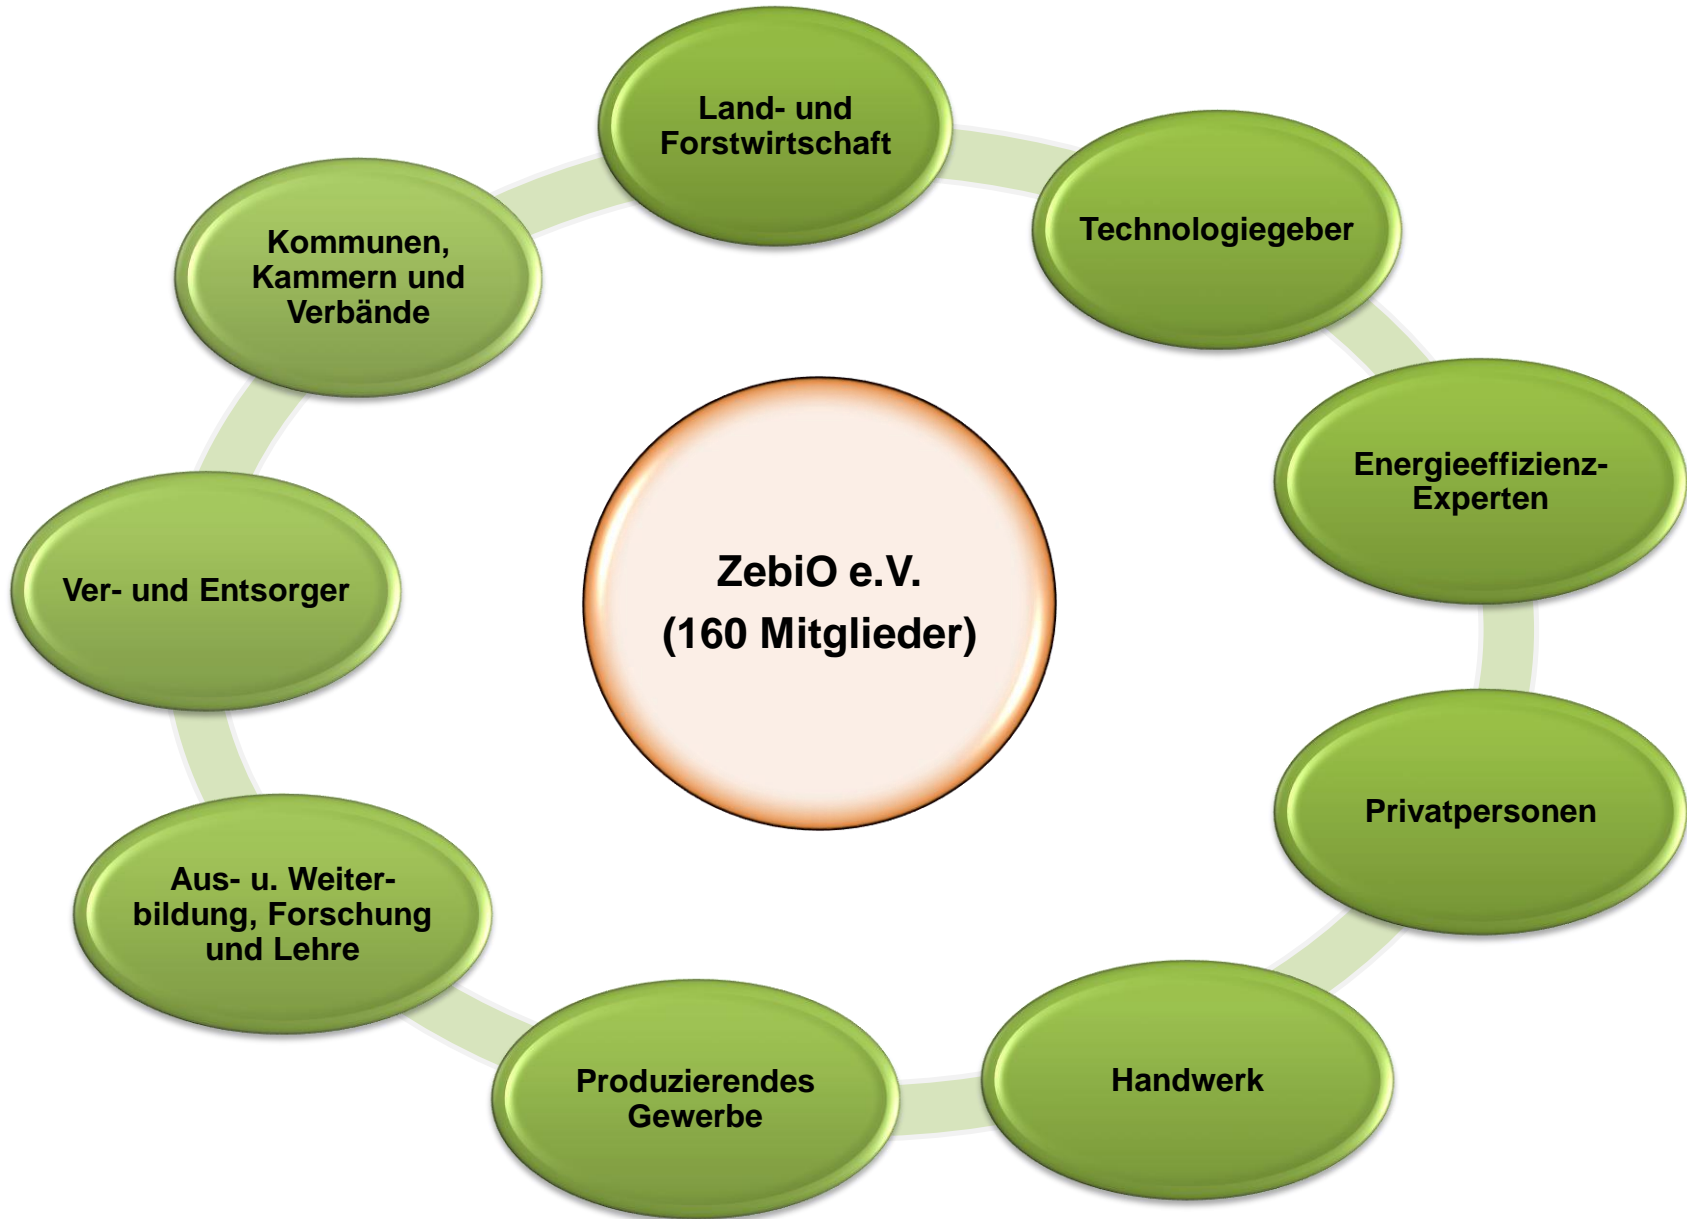

## ZebiO steht für....

- Umwelt- und Klimaschutz
- Energieeffizienz
- Erneuerbare Energien
- Holznutzung

**Kompetenznetzwerk für Bioenergie, Energieeffizienz  
und erneuerbare Energien, sowie Holznutzung  
im Bergischen Land seit 2002**

## Aus der Region – für die Region:

- Regionale Kompetenzen und Ressourcen nutzen
- In Wertschöpfungsketten denken und handeln
- Kurze Wege – schnelle Abstimmung – gute Vor-Ort-Betreuung
- Innovationspotenzial aus der Region im Radius 100 km nutzen (Köln, Oberbergischer Kreis und Sauerland)