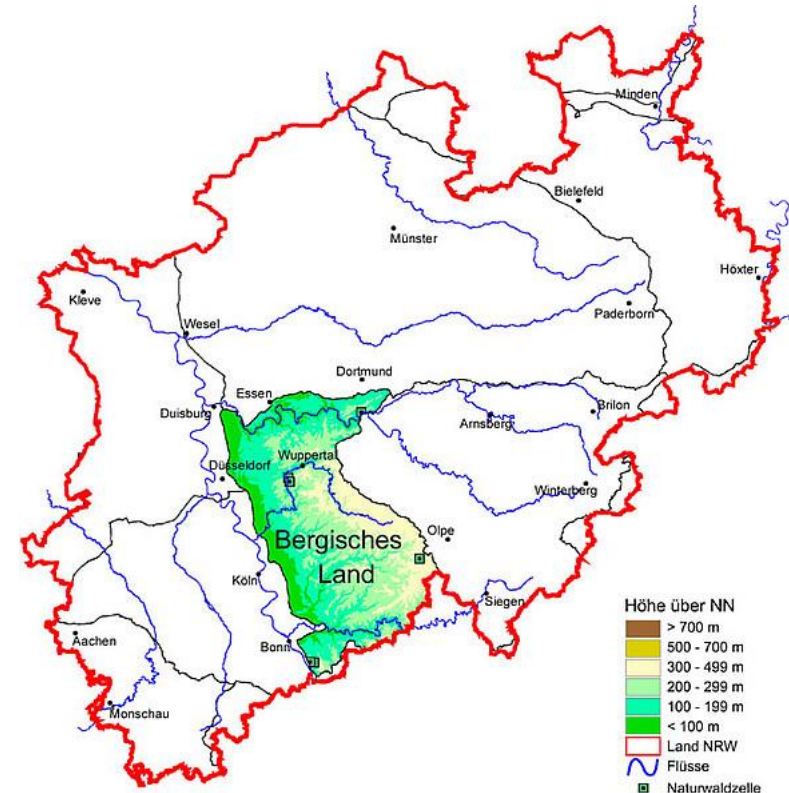

Aus der Region –  
für die Region

## ZebiO steht für....

- Umwelt- und Klimaschutz
- Energieeffizienz
- Erneuerbare Energien
- Holznutzung

**Kompetenznetzwerk für Bioenergie, Energieeffizienz  
und erneuerbare Energien, sowie Holznutzung  
im Bergischen Land seit 2002**

## Aus der Region – für die Region:

- Regionale Kompetenzen und Ressourcen nutzen
- In Wertschöpfungsketten denken und handeln
- Kurze Wege – schnelle Abstimmung – gute Vor-Ort-Betreuung
- Innovationspotenzial aus der Region im Radius 100 km nutzen (Köln, Oberbergischer Kreis und Sauerland)